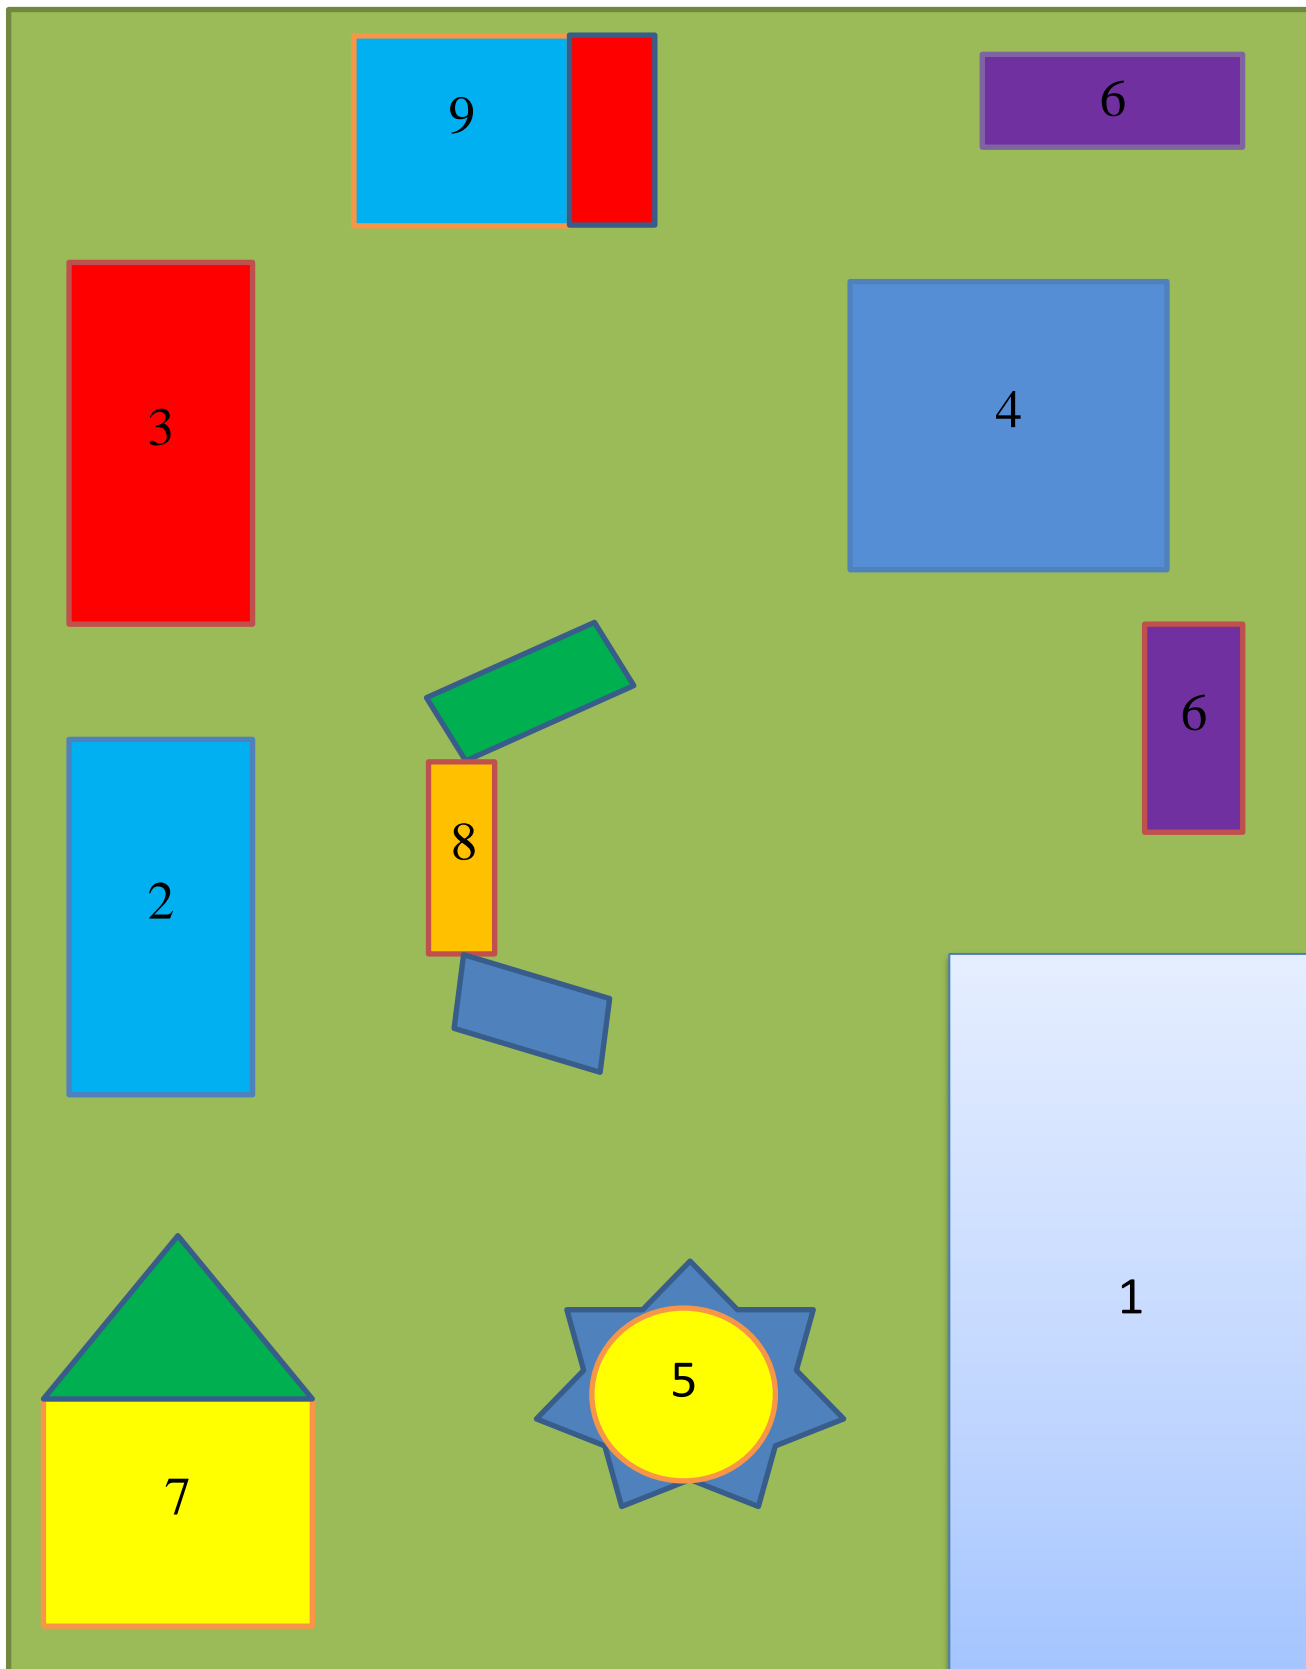

**СХЕМА**  
**СПОРТИВНО-ИГРОВОЙ ПЛОЩАДКИ ГРУППЫ № 2**  
**МБДОУ № 2**

**Условные обозначения:**

№	Наименование оборудования (конструктивной формы), расположенных на объекте
1	Веранда
2	Игровой модуль «Паровозик»
3	Игровой домик с мостиком – 1 шт.
4	Игровой развивающий модуль для песочной терапии (песочница)- 1 шт.
5	Спортивно-игровой модуль «Солнышко»- 1 шт.
6	Игровой элемент «Скамейка детская»- 2 шт.
7	Домик деревянный – 1 шт.
8	Деревянная скамейка -3 шт.
9	Спортивно-игровой модуль «Паровозик с одним вагоном»